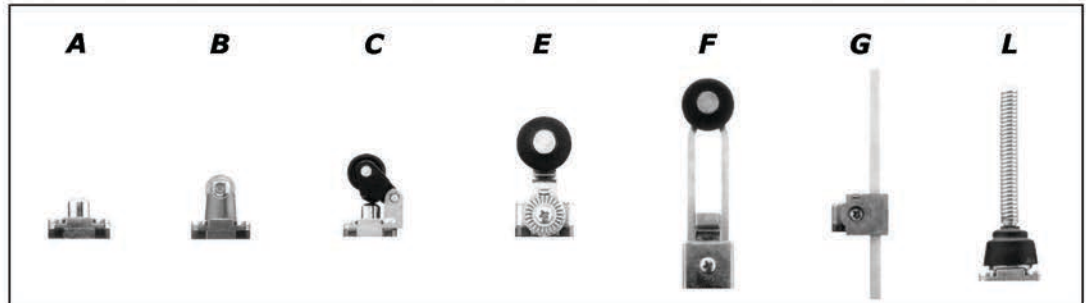

PART NO. DESCRIPTION

LIMIT SWITCHES

E302	E100 LIMIT SWITCH PUSH BUTTON
E303	E100B LIMIT SWITCH ROLLER PUSH BUTTON
E306	E100E LIMIT SWITCH SHORT ROLLER LEVER
E307	E100F LIMIT SWITCH EXTENDIBLE ROLLER LEVER
E308	E100L LIMIT SWITCH WOBBLE STICK

E310	E300A LIMIT SWITCH PUSH BUTTON
E311	E300B LIMIT SWITCH ROLLER PUSH BUTTON
E312	E300C LIMIT SWITCH ROLLER PUSH LEVER
E313	E300D LIMIT SWITCH SHORT ROLLER PUSH LEVER
E314	E300E LIMIT SWITCH SHORT ROLLER LEVER
E315	E300F LIMIT SWITCH EXTENDIBLE ROLLER LEVER
E316	E300G LIMIT SWITCH FIBRE/LEVER
E317	E300L LIMIT SWITCH SPRING LEVER
E318	E300.07 PULL RING LIMIT SWITCH (MANUAL RESET)
E340	WL5108-2 E400 EXTENDIBLE ROLLER LEVEL
E341	WL5104 LIMIT SWITCH ROLLER LEVEL
E342	FD540/VFL42V E400 STAY PUT
E351	51500 CONTACT BLOCK

ACTUATORS

FOOT SWITCHES

E343	TFS-3 ALUMINUM FOOT SWITCH
E350	VFS-201 FOOT SWITCH
E352	SFM-1 ALUMINIUM OPEN TYPE FOOT SWITCH
E354	PCA00 METAL COVERED FOOT SWITCH

FLOAT SWITCHES

E365	MINIMATIC 5M FLOAT SWITCH
E366	MINIMATIC MICRO 10M FLOAT SWITCH
E367	MERCURY HG 5M FLOAT SWITCH